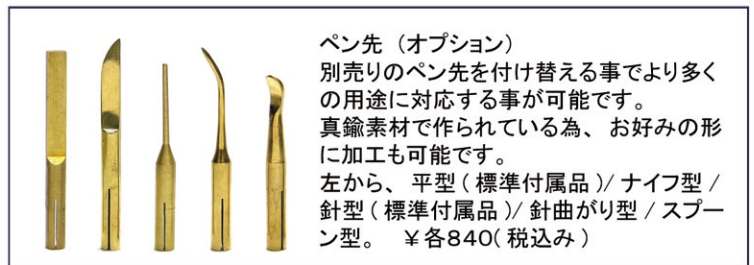

販売店

ペン先 (オプション)

別売りのペン先を付け替える事でより多くの用途に対応する事が可能です。真鍮素材で作られている為、お好みの形に加工も可能です。

左から、平型(標準付属品)/ナイフ型/針型(標準付属品)/針曲がり型/スプーン型。 ¥各840(税込み)

ペン&コード (オプション)

標準装備で1セットは付属されておりますが、さらに作業効率をUPさせる為にはやはりもう1本。使用するペン先ののタイプによって左右の温度設定を違うものにしておけば、従来のワックスペンのようにペン先交換の手間を省くことが出来ます。 ¥各5,800(税込み)