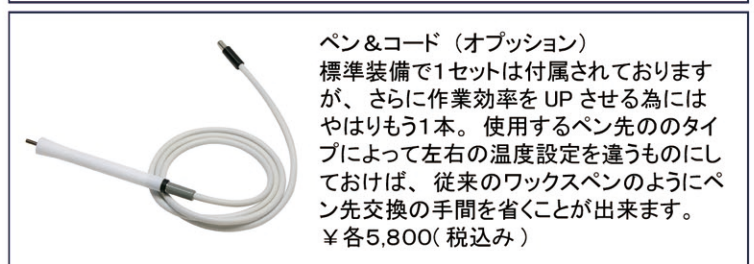

ペン&コード (オプション)

標準装備で1セットは付属されておりますが、さらに作業効率をUPさせる為にはやはりもう1本。使用するペン先ののタイプによって左右の温度設定を違うものにしておけば、従来のワックスペンのようにペン先交換の手間を省くことが出来ます。 ¥各5,800(税込み)

◎安全上のご注意

どんなに注意深く作った製品でも、絶対安全といえるものではありません。使い方によっては危険なものとなり、また故障を伴います。トラブル防止のため、使用の際は取扱説明書を必ずよく読み正しく使用して下さい。

製造元

シーフォース 株式会社

SEA FORCE Co.

■本社 〒110-0016 東京都台東区台東4-18-12
TEL: 03-6821-7776 FAX: 03-5817-1544

※詳しくは販売店へお気軽にお問い合わせ下さい。